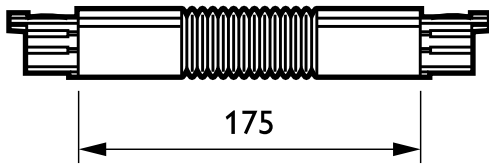

3-krets, firkantet RCS750

Målskisse

ZRS750 CPF BK (XTS23-2)