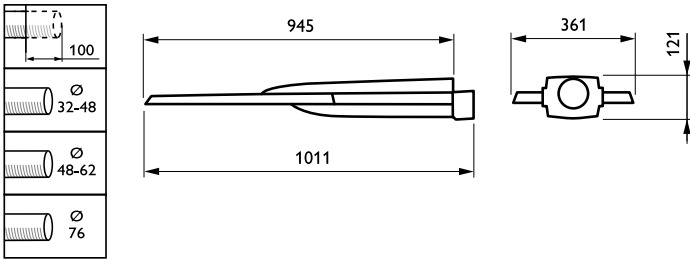

Målskisse

DigiStreet BGP760-BTP764