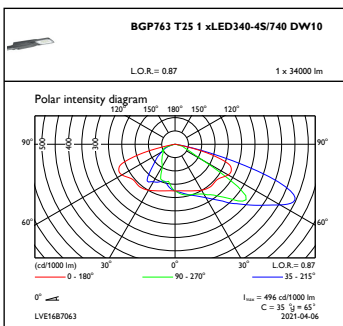

Kontroller og dimming

Kan dimmes	Ja
------------	----

Mekanisk og innfatning

Innfatningsmateriale	Formstøpt aluminium
Reflektormateriale	Polykarbonat
Optikkmateriale	Acrylate
Optisk deksel-/linsemateriale	Glass
Festemateriale	Rustfritt stål
Monteringsenhet	62 [Spigot for diameter 62 mm]
Optisk deksel-/linseform	Flat
Optisk deksel-/linsefinish	Klar
Total lengde	1011 mm
Total bredde	361 mm
Total høyde	121 mm
Effektivt projisert	0,08 m ²
Farge	Dark gray
Mål (høyde x bredde x høyde)	121 x 361 x 1011 mm (4.8 x 14.2 x 39.8 in)

Produktdata

Fullstendig produktkode	871869637844100
Produktnavn for bestilling	BGP763 LED340-/740 II DW10 DGR SRG10 62
EAN/UPC – produkt	8718696378441
Bestillingskode	37844100
SAP-teller – antall per pakke	1
SAP-teller – pakker per utvendige	1
SAP-materialer	910925866251
Nettvekt (stykk)	12,100 kg

Målskisse

DigiStreet BGP760-BTP764

Fotometriske data

OFPC1_BGP763T251xLED340-4S740DW10