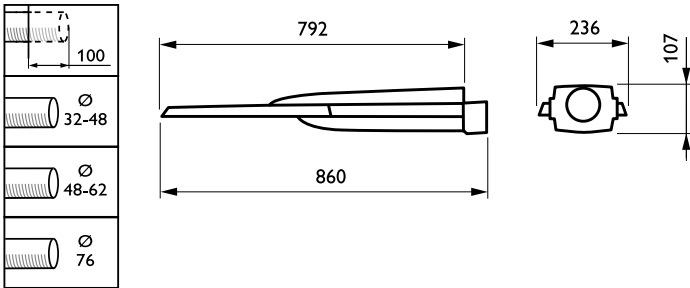

Målskisse

DigiStreet BGP760-BTP764