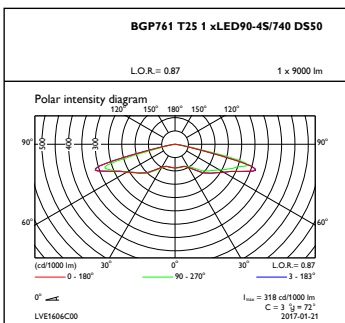

Kontroller og dimming

Kan dimmes	Ja
-------------------	----

Mekanisk og innfatning

Innfatningsmateriale	Formstøpt aluminium
Reflektormateriale	Polykarbonat
Optikkmateriale	Acrylate
Optisk deksel-/linsemateriale	Glass
Festemateriale	Rustfritt stål
Monteringsenhet	62 [Spigot for diameter 62 mm]
Optisk deksel-/linseform	Flat
Optisk deksel-/linsefinish	Klar
Total lengde	860 mm
Total bredde	236 mm
Total høyde	107 mm
Effektivt projisert	0,0666 m²
Farge	Dark gray
Mål (høyde x bredde x høyde)	107 x 236 x 860 mm (4.2 x 9.3 x 33.9 in)

Produktdata

Fullstendig produktkode	871869637702400
Produktnavn for bestilling	BGP761 LED90-/740 II DW10 DGR 62
EAN/UPC – produkt	8718696377024
Bestillingskode	37702400
SAP-teller – antall per pakke	1
SAP-teller – pakker per utvendige	1
SAP-materialer	910925866241
Nettovekt (stykk)	7,610 kg

Målskisse

DigiStreet BGP760-BTP764

Fotometriske data

OFPC1_BGP761T251xLED90-4S740DS50