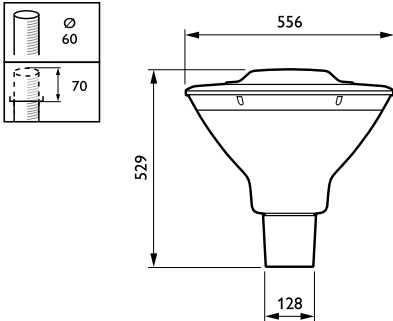

CityCharm Cone

Målskisse

CityCharm BDS490/491/492