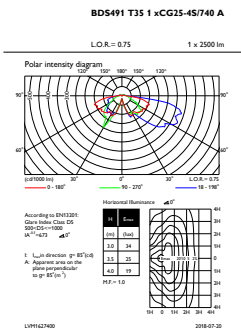

Fotometriske data

OFPL1_BDS491T351xCG25-4S740A