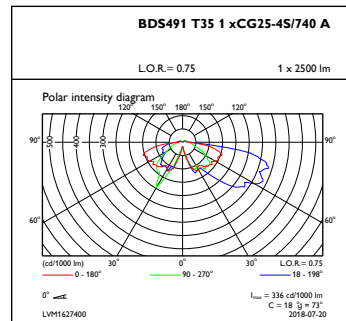

OFPC1_BDS491T351xCG25-4S740A