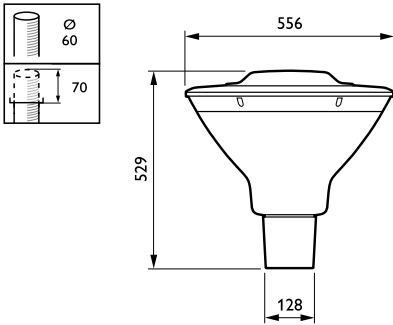

Kontroller og dimming

Kan dimmes	No
------------	----

Mekanisk og innfatning

Innfatningsmateriale	Aluminium
Reflektormateriale	-
Optikkmateriale	Polycarbonate
Optisk deksel-/linsemateriale	Polykarbonat
Festemateriale	Aluminium
Monteringsenhet	76 [påstikkshylse for diameter 76 mm]
Optisk deksel-/linseform	Flat
Optisk deksel-/linsefinish	Klar
Dreining	25
Total høyde	529 mm
Total diameter	556 mm
Effektivt projisert	0,1155 m ²
Farge	grå
Mål (høyde x bredde x høyde)	529 x NaN x NaN mm (20.8 x NaN x NaN in)

CityCharm Cone

Nettvekt (stykk) 12,000 kg

850°C IP66

Målskisse

CityCharm BDS490/491/492

Fotometriske data

OFPL1_BDS491T351xCG25-4S740S

OFPC1_BDS491T351xCG25-4S740S