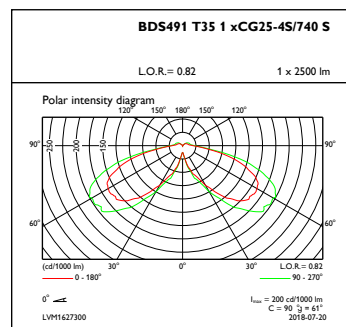

Kontroller og dimming

Kan dimmes	No
------------	----

Mekanisk og innfatning

Innfatningsmateriale	Aluminium
Reflektormateriale	-
Optikkmateriale	Polycarbonate
Optisk deksel-/linsemateriale	Polykarbonat
Festemateriale	Aluminium
Monteringsenhet	76 [påstikkshylse for diameter 76 mm]
Optisk deksel-/linseform	Flat
Optisk deksel-/linsefinish	Klar
Dreining	25
Total høyde	529 mm
Total diameter	556 mm
Effektivt projisert	0,1155 m ²
Farge	grå
Mål (høyde x bredde x høyde)	529 x NaN x NaN mm (20.8 x NaN x NaN in)

Innledende ytelse (i samsvar med IEC)

Opprinnelig lysytelse	2140 lm
Toleranse for lysytelse	+/-10%
Opprinnelig lyseffekt for LED-armatur	107 lm/W
Oppr. Korr. Fargetemperatur	4000 K
Oppr. Fargegjengivelsesindeks	≥70
Opprinnelig kromatisitet	(0.380, 0.370) SDCM <3
Opprinnelig inngangseffekt	20 W
Strømforbruktoleranse	+/-10%
Toleranse for Oppr.	+/-2
Fargegjengivelsesindeks	

CityCharm Cone

Nettvekt (stykk) 12,000 kg

850°C IP66

Målskisse

CityCharm BDS490/491/492

Fotometriske data

OFPL1_BDS491T351xCG25-4S740S

OFPC1_BDS491T351xCG25-4S740S