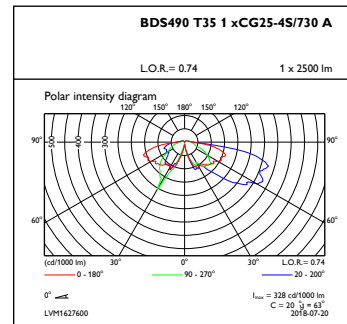

Kontroller og dimming

Kan dimmes	No
------------	----

Mekanisk og innfatning

Innfatningsmateriale	Aluminium
----------------------	-----------

Reflektormateriale	-
Optikkmateriale	Polycarbonate
Optisk deksel-/linsemateriale	Polykarbonat
Festemateriale	Aluminium
Monteringsenhet	76 [påstikkshylse for diameter 76 mm]
Optisk deksel-/linseform	Flat
Optisk deksel-/linsefinish	Klar
Dreining	25
Total høyde	529 mm
Total diameter	556 mm
Effektivt projisert	0,1124 m ²
Farge	grå
Mål (høyde x bredde x høyde)	529 x NaN x NaN mm (20.8 x NaN x NaN in)

Ytelse over tid (i samsvar med IEC)

Lumenvedlikehold ved median levetid*	L93
100 000 timer	

Bruksforhold

For omgivelsestemperaturer mellom	-40 to +50 °C
Maksimalt dimmenivå	Bruke ikke

Produktdata

Fullstendig produktkode	871869693920800
Produktnavn for bestilling	BDS490 CG25-/730 II A GR D11 76
EAN/UPC – produkt	8718696939208
Bestillingskode	93920800
SAP-teller – antall per pakke	1
SAP-teller – pakker per utvendige	1
SAP-materialer	910505017425
Nettovekt (stykk)	12,000 kg

Målskisse

CityCharm BDS490/491/492

Fotometriske data

OFPL1_BDS490T351xCG25-4S730A

OFPC1_BDS490T351xCG25-4S730A