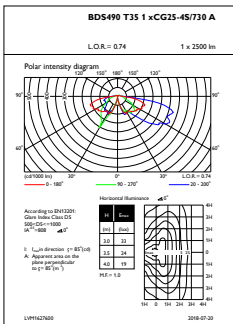

Ytelse over tid (i samsvar med IEC)

Lumenvedlikehold ved median levetid*	L93
100 000 timer	

Bruksforhold

For omgivelsestemperaturer mellom	-40 to +50 °C
Maksimalt dimmenivå	Bruke ikke

Produktdata

Fullstendig produktkode	871869693920800
Produktnavn for bestilling	BDS490 CG25-/730 II A GR D11 76
EAN/UPC – produkt	8718696939208
Bestillingskode	93920800
SAP-teller – antall per pakke	1
SAP-teller – pakker per utvendige	1
SAP-materialer	910505017425
Nettovekt (stykk)	12,000 kg

Målskisse

CityCharm BDS490/491/492

Fotometriske data

OFPL1_BDS490T351xCG25-4S730A

OFPC1_BDS490T351xCG25-4S730A