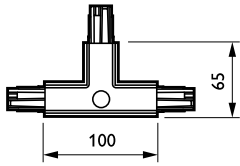

DALI Square Track

ZCS750 5C6 TCPLE GR (XTSC639-1)

3-circuit power track adapter with DALI pulse control GAC600 - External T-coupling piece left

DALI Square Track er designet for bruk med DALI-lyskastere med en dedikert adapter og er ideell for brukere som ønsker seg belysningsfleksibilitet for å skape en bestemt stemning i butikken, og for å redusere energiforbruket. Systemet er laget av en heldekkende aluminiumsskinne som fås i ulike lengder og med et utvalg elektriske ledere. Hvilken som helst gitt konfigurasjon kan enkelt skapes, vannrett eller loddrett, montert på eller i taket, på veggen eller på frittstående paneler. Systemet kan også brukes som en flytende struktur. Alle armaturer har en separat strømforsyning og kan slås på/av selektivt. De kan enkelt flyttes for å endre belysningen og presentasjonen. På denne måten kan man lage et flerfunksjonelt skinneresystem for både effektbelysning og opphenging av reklame og dekorativt materiale.

Produktdata

Generell informasjon	
Opphengstilbehør	No [-]
Mekanisk tilbehør	No [-]
Tilbehørsfarge	grå
Drift og elektrisk	
Elektrisk tilbehør	TCPLE [External T-coupling piece left]
Krets	5C6 [3-circuit power track adapter with DALI pulse control GAC600]
Mekanisk og innfatning	
Mål (høyde x bredde x høyde)	NaN x NaN x NaN mm (NaN x NaN x NaN in)

Produktdata	
Fullstendig produktkode	871869606577899
Produktnavn for bestilling	ZCS750 5C6 TCPLE GR (XTSC639-1)
EAN/UPC – produkt	8718696065778
Bestillingskode	06577899
SAP-teller – antall per pakke	1
SAP-teller – pakker per utvendige	20
SAP-materialer	910502500089
Net Weight (Piece)	0,250 kg

DALI Square Track

Målskisse

ZCS750 5C6 TCPLE GR (XTSC639-1)