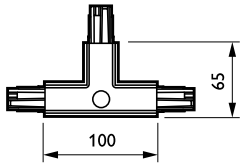

DALI Square Track

ZCS750 5C6 TCPRE BK (XTSC636-2)

3-circuit power track adapter with DALI pulse control GAC600 - External T-coupling piece right

DALI Square Track er designet for bruk med DALI-lyskastere med en dedikert adapter og er ideell for brukere som ønsker seg belysningsfleksibilitet for å skape en bestemt stemning i butikken, og for å redusere energiforbruket. Systemet er laget av en heldekkende aluminiumsskinne som fås i ulike lengder og med et utvalg elektriske ledere. Hvilken som helst gitt konfigurasjon kan enkelt skapes, vannrett eller loddrett, montert på eller i taket, på veggen eller på frittstående paneler. Systemet kan også brukes som en flytende struktur. Alle armaturer har en separat strømforsyning og kan slås på/av selektivt. De kan enkelt flyttes for å endre belysningen og presentasjonen. På denne måten kan man lage et flerfunksjonelt skinneresystem for både effektbelysning og opphenging av reklame og dekorativt materiale.

Produktdata

Generell informasjon	
Opphengstilbehør	No [-]
Mekanisk tilbehør	No [-]
Tilbehørsfarge	Sort
Drift og elektrisk	
Elektrisk tilbehør	TCPRE [External T-coupling piece right]
Krets	5C6 [3-circuit power track adapter with DALI pulse control GAC600]
Mekanisk og innfatning	
Mål (høyde x bredde x høyde)	NaN x NaN x NaN mm (NaN x NaN x NaN in)

Produktdata	
Fullstendig produktkode	871869606572399
Produktnavn for bestilling	ZCS750 5C6 TCPRE BK (XTSC636-2)
EAN/UPC – produkt	8718696065723
Bestillingskode	06572399
SAP-teller – antall per pakke	1
SAP-teller – pakker per utvendige	20
SAP-materialer	910502500084
Net Weight (Piece)	0,250 kg

DALI Square Track

Målskisse

ZCS750 5C6 TCPRE BK (XTSC636-2)