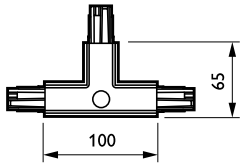

DALI Square Track

ZCS750 5C6 TCPRE GR (XTSC636-1)

3-circuit power track adapter with DALI pulse control GAC600 - External T-coupling piece right

DALI Square Track er designet for bruk med DALI-lyskastere med en dedikert adapter og er ideell for brukere som ønsker seg belysningsfleksibilitet for å skape en bestemt stemning i butikken, og for å redusere energiforbruket. Systemet er laget av en heldekkende aluminiumsskinne som fås i ulike lengder og med et utvalg elektriske ledere. Hvilken som helst gitt konfigurasjon kan enkelt skapes, vannrett eller loddrett, montert på eller i taket, på veggen eller på frittstående paneler. Systemet kan også brukes som en flytende struktur. Alle armaturer har en separat strømforsyning og kan slås på/av selektivt. De kan enkelt flyttes for å endre belysningen og presentasjonen. På denne måten kan man lage et flerfunksjonelt skinneresystem for både effektbelysning og opphenging av reklame og dekorativt materiale.

Produktdata

Generell informasjon	
Opphengstilbehør	No [-]
Mekanisk tilbehør	No [-]
Tilbehørsfarge	grå
Drift og elektrisk	
Elektrisk tilbehør	TCPRE [External T-coupling piece right]
Krets	5C6 [3-circuit power track adapter with DALI pulse control GAC600]
Mekanisk og innfatning	
Mål (høyde x bredde x høyde)	NaN x NaN x NaN mm (NaN x NaN x NaN in)

Produktdata	
Fullstendig produktkode	871869606571699
Produktnavn for bestilling	ZCS750 5C6 TCPRE GR (XTSC636-1)
EAN/UPC – produkt	8718696065716
Bestillingskode	06571699
SAP-teller – antall per pakke	1
SAP-teller – pakker per utvendige	20
SAP-materialer	910502500083
Nettovekt (stykk)	0,250 kg

DALI Square Track

Målskisse

3-circuit square ZCS750