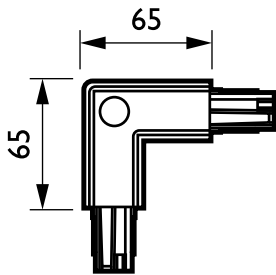

DALI Square Track

ZCS750 5C6 CCPE WH (XTSC635-3)

3-circuit power track adapter with DALI pulse control GAC600 - eksternt hjørne 90 grader

DALI Square Track er designet for bruk med DALI-lyskastere med en dedikert adapter og er ideell for brukere som ønsker seg belysningsfleksibilitet for å skape en bestemt stemning i butikken, og for å redusere energiforbruket. Systemet er laget av en heldekkende aluminiumsskinne som fås i ulike lengder og med et utvalg elektriske ledere. Hvilken som helst gitt konfigurasjon kan enkelt skapes, vannrett eller loddrett, montert på eller i taket, på veggen eller på frittstående paneler. Systemet kan også brukes som en flytende struktur. Alle armaturer har en separat strømforsyning og kan slås på/av selektivt. De kan enkelt flyttes for å endre belysningen og presentasjonen. På denne måten kan man lage et flerfunksjonelt skinneresystem for både effektbelysning og opphenging av reklame og dekorativt materiale.

Produktdata

Generell informasjon	
Opphengstilbehør	No [-]
Mekanisk tilbehør	No [-]
Tilbehørsfarge	hvit
Drift og elektrisk	
Elektrisk tilbehør	CCPE [eksternt hjørne 90 grader]
Krets	5C6 [3-circuit power track adapter with DALI pulse control GAC600]
Mekanisk og innfatning	
Mål (høyde x bredde x høyde)	NaN x NaN x NaN mm (NaN x NaN x NaN in)

Produktdata	
Fullstendig produktkode	871869606570999
Produktnavn for bestilling	ZCS750 5C6 CCPE WH (XTSC635-3)
EAN/UPC – produkt	8718696065709
Bestillingskode	06570999
SAP-teller – antall per pakke	1
SAP-teller – pakker per utvendige	25
SAP-materialer	910502500082
Net Weight (Piece)	0,170 kg

DALI Square Track

Målskisse

ZCS750 5C6 CCPE WH (XTSC635-3)