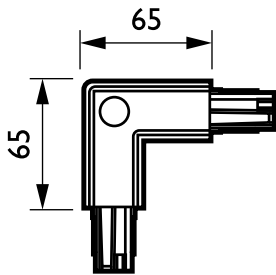

DALI Square Track

Målskisse

ZCS750 5C6 CCPE GR (XTSC635-1)