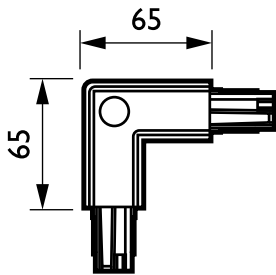

DALI Square Track

ZCS750 5C6 CCPI BK (XTSC634-2)

3-circuit power track adapter with DALI pulse control GAC600 -
internt hjørne 90 grader

DALI Square Track er designet for bruk med DALI-lyskastere med en dedikert adapter og er ideell for brukere som ønsker seg belysningsfleksibilitet for å skape en bestemt stemning i butikken, og for å redusere energiforbruket. Systemet er laget av en heldekkende aluminiumsskinne som fås i ulike lengder og med et utvalg elektriske ledere. Hvilken som helst gitt konfigurasjon kan enkelt skapes, vannrett eller loddrett, montert på eller i taket, på veggen eller på frittstående paneler. Systemet kan også brukes som en flytende struktur. Alle armaturer har en separat strømforsyning og kan slås på/av selektivt. De kan enkelt flyttes for å endre belysningen og presentasjonen. På denne måten kan man lage et flerfunksjonelt skinneresystem for både effektbelysning og opphenging av reklame og dekorativt materiale.

Produktdata

Generell informasjon	
Opphengstilbehør	No [-]
Mekanisk tilbehør	No [-]
Tilbehørsfarge	Sort
Drift og elektrisk	
Elektrisk tilbehør	CCPI [internt hjørne 90 grader]
Krets	5C6 [3-circuit power track adapter with DALI pulse control GAC600]
Mekanisk og innfatning	
Mål (høyde x bredde x høyde)	NaN x NaN x NaN mm (NaN x NaN x NaN in)

Produktdata	
Fullstendig produktkode	871869606566299
Produktnavn for bestilling	ZCS750 5C6 CCPI BK (XTSC634-2)
EAN/UPC – produkt	8718696065662
Bestillingskode	06566299
SAP-teller – antall per pakke	1
SAP-teller – pakker per utvendige	25
SAP-materialer	910502500078
Nettovekt (stykk)	0,170 kg

DALI Square Track

Målskisse

3-circuit square ZCS750