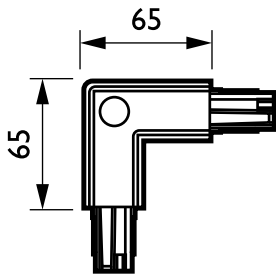

DALI Square Track

ZCS750 5C6 CCPI BK (XTSC634-2)

3-circuit power track adapter with DALI pulse control GAC600 - internt hjørne 90 grader

DALI Square Track er designet for bruk med DALI-lyskastere med en dedikert adapter og er ideell for brukere som ønsker seg belysningsfleksibilitet for å skape en bestemt stemning i butikken, og for å redusere energiforbruket. Systemet er laget av en heldekkende aluminiumsskinne som fås i ulike lengder og med et utvalg elektriske ledere. Hvilken som helst gitt konfigurasjon kan enkelt skapes, vannrett eller loddrett, montert på eller i taket, på veggen eller på frittstående paneler. Systemet kan også brukes som en flytende struktur. Alle armaturer har en separat strømforsyning og kan slås på/av selektivt. De kan enkelt flyttes for å endre belysningen og presentasjonen. På denne måten kan man lage et flerfunksjonelt skinneresystem for både effektbelysning og opphenging av reklame og dekorativt materiale.

Produktdata

Generell informasjon	
Opphengstilbehør	No [-]
Mekanisk tilbehør	No [-]
Tilbehørsfarge	Sort
Drift og elektrisk	
Elektrisk tilbehør	CCPI [internt hjørne 90 grader]
Krets	5C6 [3-circuit power track adapter with DALI pulse control GAC600]
Mekanisk og innfatning	
Mål (høyde x bredde x høyde)	NaN x NaN x NaN mm (NaN x NaN x NaN in)

Produktdata	
Fullstendig produktkode	871869606566299
Produktnavn for bestilling	ZCS750 5C6 CCPI BK (XTSC634-2)
EAN/UPC – produkt	8718696065662
Bestillingskode	06566299
SAP-teller – antall per pakke	1
SAP-teller – pakker per utvendige	25
SAP-materialer	910502500078
Net Weight (Piece)	0,170 kg

DALI Square Track

Målskisse

ZCS750 5C6 CCPI BK (XTSC634-2)