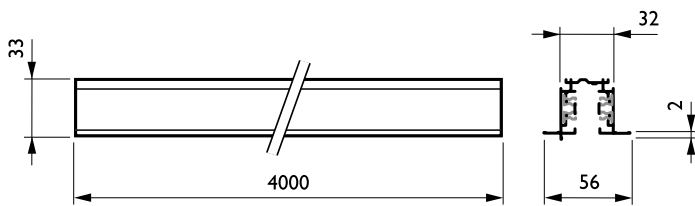

Produktdata

Generell informasjon	
IEC-beskyttelsesklasse	Sikkerhetsklasse I
Test av glødetråd	Temperatur 850 °C, varighet 5 sek
Opphengstilbehør	No [-]
Mekanisk tilbehør	No [-]
Tilbehørsfarge	Aluminium
Drift og elektrisk	
Elektrisk tilbehør	No [-]
Krets	5C6 [3-circuit power track adapter with DALI pulse control GAC600]
Mekanisk og innfatning	
Lengde	4.0 m

Mål (høyde x bredde x høyde)	NaN x NaN x NaN mm (NaN x NaN x NaN in)
Godkjenning og bruk	
Ingress beskyttelseskode	IP30 [Verktøybeskyttet]
Produktdata	
Fullstendig produktkode	871869606541900
Produktnavn for bestilling	RBS750 5C6 L4000 ALU (XTSCF6400-1)
EAN/UPC – produkt	8718696065419
Bestillingskode	06541900
SAP-teller – antall per pakke	1
SAP-teller – pakker per utvendige 1	
SAP-materialer	910502500053
Nettovekt (stykk)	3,990 kg

DALI Square Track

Målskisse

3-circuit square RCS750