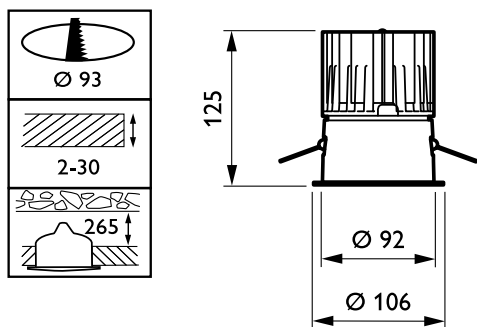

Innfatningsmateriale	Aluminium
Reflektormateriale	Belegg av polykarbonataluminium
Optikkmateriale	Polycarbonate
Optisk deksel-/linsemateriale	Glass
Festemateriale	-
Optisk deksel-/linsefinish	Klar
Total høyde	126 mm
Total diameter	106 mm
Farge	hvit
Mål (høyde x bredde x høyde)	126 x NaN x NaN mm (5 x NaN x NaN in)

Godkjenning og bruk

Ingress beskyttelseskode	IP44 [Ledningsbeskyttet, sprutsikker]

Mek. støt, beskyttelseskode	IK02 [0.2 J standard]

Innledende ytelse (i samsvar med IEC)

Opprinnelig lysytelse	2000 lm
Toleranse for lysytelse	+/-10%
Opprinnelig lyseffekt for LED-armatur	93 lm/W
Oppr. Korr. Fargetemperatur	3000 K
Oppr. Fargegjengivelsesindeks	≥90
Opprinnelig kromatisitet	(0.42, 0.39) SDCM <3
Opprinnelig inngangseffekt	21.5 W
Strømforbruktoleranse	+/-10%

Ytelse over tid (i samsvar med IEC)

Svikrate på kontrollforkoblinger ved median levetid *50 000 timer	5 %
Lumenvedlikehold ved median levetid* 50 000 timer	L80

Bruksforhold

For omgivelsestemperaturer mellom	+10 to +40 °C
Ytelse for omgivelsestemperatur Tq	25 °C
Egnet for tilfeldig veksling mellom av og på	Ja

Produktdata

Fullstendig produktkode	871869697308000
Produktnavn for bestilling	RS740B LED20S/PW930 PSE-E NB WH
EAN/UPC – produkt	8718696973080
Bestillingskode	97308000
SAP-teller – antall per pakke	1
SAP-teller – pakker per utvendige	1
SAP-materialer	910500459046
Nettvekt (stykk)	0,760 kg

Målskisse

LuxSpace Accent RS730B-RS752B