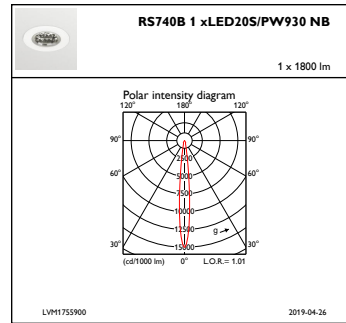

Kontroller og dimming

Kan dimmes	No
------------	----

Mekanisk og innfatning

Innfatningsmateriale	Aluminium
Reflektormateriale	Belegg av polykarbonataluminium
Optikkmateriale	Polycarbonate
Optisk deksel-/linsemateriale	Glass
Festemateriale	-
Optisk deksel-/linsefinish	Klar
Total høyde	126 mm
Total diameter	106 mm
Farge	hvit
Mål (høyde x bredde x høyde)	126 x NaN x NaN mm (5 x NaN x NaN in)

Innledende ytelse (i samsvar med IEC)

Opprinnelig lysytelse	2000 lm
Toleranse for lysytelse	+/-10%
Opprinnelig lyseffekt for LED-armatur	93 lm/W
Oppr. Korr. Fargetemperatur	3000 K
Oppr. Fargegjengivelsesindeks	≥90
Opprinnelig kromatisitet	(0.42, 0.39) SDCM <3
Opprinnelig inngangseffekt	21.5 W
Strømforbruktoleranse	+/-10%

Produktdata

Fullstendig produktkode	871869697308000
Produktnavn for bestilling	RS740B LED20S/PW930 PSE-E NB WH
EAN/UPC – produkt	8718696973080
Bestillingskode	97308000
SAP-teller – antall per pakke	1
SAP-teller – pakker per utvendige	1
SAP-materialer	910500459046
Nettvekt (stykk)	0,760 kg

Målskisse

LuxSpace Accent RS730B-RS752B

Fotometriske data

IFCC1_RS740B1xLED20SPW930NB

IFPC1_RS740B1xLED20SPW930NB

IFAS1_RS740B1xLED20SPW930NB