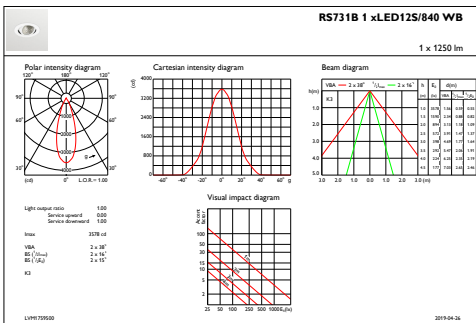

Målskisse

LuxSpace Accent RS730B-RS752B

Fotometriske data

IFCC1_RS731B1xLED12S840WB

IFPC1_RS731B1xLED12S840WB

IFAS1_RS731B1xLED12S840WB