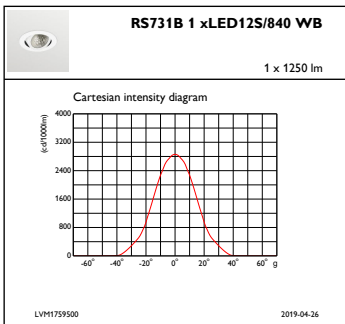

Kontroller og dimming

Kan dimmes	Ja
------------	----

Mekanisk og innfatning

Innfatningsmateriale	Aluminium
Reflektormateriale	Belegg av polykarbonataluminium
Optikkmateriale	Polycarbonate
Optisk deksel-/linsemateriale	Polykarbonat
Festemateriale	-
Optisk deksel-/linsefinish	Frostet
Total høyde	86 mm
Total diameter	105 mm
Farge	hvit
Mål (høyde x bredde x høyde)	86 x NaN x NaN mm (3.4 x NaN x NaN in)

Innledende ytelse (i samsvar med IEC)

Opprinnelig lysytelse	1250 lm
Toleranse for lysytelse	+/-10%
Opprinnelig lyseffekt for LED-armatur	119 lm/W
Oppr. Korr. Fargetemperatur	4000 K
Oppr. Fargegjengivelsesindeks	≥80
Opprinnelig kromatisitet	(0.38, 0.38) SDCM <3
Opprinnelig inngangseffekt	12 W
Strømforbruktoleranse	+/-10%

Produktdata

Fullstendig produktkode	871869684770100
Produktnavn for bestilling	RS731B LED12S/840 PSED-VLC-E WB WH
EAN/UPC – produkt	8718696847701
Bestillingskode	84770100
SAP-teller – antall per pakke	1
SAP-teller – pakker per utvendige	1
SAP-materialer	910500457294
Nettvekt (stykk)	0,540 kg

Målskisse

LuxSpace Accent RS730B-RS752B

Fotometriske data

IFCC1_RS731B1xLED12S840WB

IFPC1_RS731B1xLED12S840WB

IFAS1_RS731B1xLED12S840WB