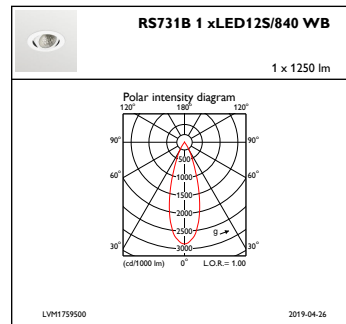

Kontroller og dimming

Kan dimmes	Ja
------------	----

Mekanisk og innfatning

Innfatningsmateriale	Aluminium
Reflektormateriale	Belegg av polykarbonataluminium
Optikkmateriale	Polycarbonate
Optisk deksel-/linsemateriale	Polykarbonat
Festemateriale	-
Optisk deksel-/linsefinish	Frostet
Total høyde	86 mm
Total diameter	105 mm
Farge	hvit
Mål (høyde x bredde x høyde)	86 x NaN x NaN mm (3.4 x NaN x NaN in)

Innledende ytelse (i samsvar med IEC)

Opprinnelig lysytelse	1250 lm
Toleranse for lysytelse	+/-10%
Opprinnelig lyseffekt for LED-armatur	119 lm/W
Oppr. Korr. Fargetemperatur	4000 K
Oppr. Fargegjengivelsesindeks	≥80
Opprinnelig kromatisitet	(0.38, 0.38) SDCM <3
Opprinnelig inngangseffekt	12 W
Strømforbruktoleranse	+/-10%

Målskisse

LuxSpace Accent RS730B-RS752B

Fotometriske data

IFCC1_RS731B1xLED12S840WB

IFPC1_RS731B1xLED12S840WB

IFAS1_RS731B1xLED12S840WB