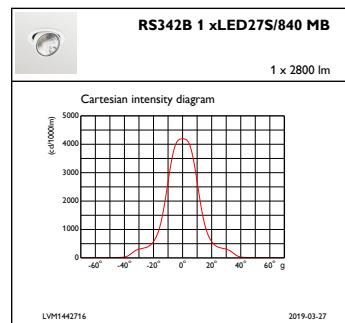

Innfatningsmateriale	Aluminium
Reflektormateriale	Belegg av polykarbonataluminium
Optikkmateriale	Polymethyl methacrylate
Optisk deksel-/linsemateriale	Polymetylmetakrylat
Festemateriale	Polyamid
Optisk deksel-/linsefinish	Klar
Total lengde	228 mm
Total bredde	193 mm
Total høyde	156 mm
Total diameter	193 mm

Farge	Sort
Mål (høyde x bredde x høyde)	156 x 193 x 228 mm (6.1 x 7.6 x 9 in)

Godkjenning og bruk

Ingress beskyttelseskode	IP20 [Fingerbeskyttet]
Mek. støt, beskyttelseskode	IK02 [0.2 J standard]

Innledende ytelse (i samsvar med IEC)

Opprinnelig lysytelse	2800 lm
Toleranse for lysytelse	+/-10%
Opprinnelig lyseffekt for LED-armatur	119,14893617021276 lm/W
Oppr. Korr. Fargetemperatur	4000 K
Oppr. Fargegjengivelsesindeks	≥80
Opprinnelig kromatisitet	(0.38, 0.38) SDCM<3
Opprinnelig inngangseffekt	23.5 W
Strømforbruktoleranse	+/-10%

GreenSpace Accent, elbow

Målskisse

GreenSpace Accent RS340B-RS343B

Fotometriske data

IFAS1_RS342B1xLED27S840MB

IFCC1_RS342B1xLED27S840MB

IFPC1_RS342B1xLED27S840MB

GreenSpace Accent, elbow