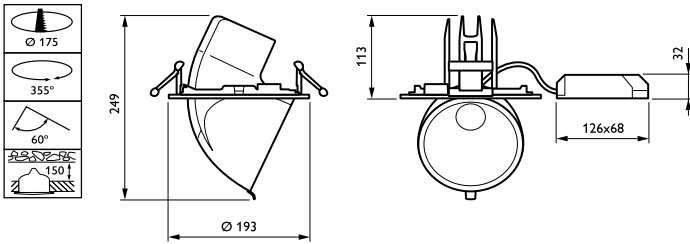

GreenSpace Accent, elbow

Målskisse

GreenSpace Accent RS340B-RS343B