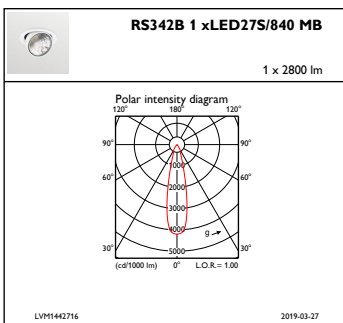

Innfatningsmateriale	Aluminium
Reflektormateriale	Belegg av polykarbonataluminium
Optikkmateriale	Polymethyl methacrylate
Optisk deksel-/linsemateriale	Polymetylmetakrylat
Festemateriale	Polyamid
Optisk deksel-/linsefinish	Klar
Total lengde	228 mm
Total bredde	193 mm
Total høyde	156 mm
Total diameter	193 mm

Farge	Sort
Mål (høyde x bredde x høyde)	156 x 193 x 228 mm (6.1 x 7.6 x 9 in)

Godkjenning og bruk

Ingress beskyttelseskode	IP20 [Fingerbeskyttet]
Mek. støt, beskyttelseskode	IK02 [0.2 J standard]

Innledende ytelse (i samsvar med IEC)

Opprinnelig lysytelse	2800 lm
Toleranse for lysytelse	+/-10%
Opprinnelig lyseffekt for LED-armatur	119,14893617021276 lm/W
Oppr. Korr. Fargetemperatur	4000 K
Oppr. Fargegjengivelsesindeks	≥80
Opprinnelig kromatisitet	(0.38, 0.38) SDCM<3
Opprinnelig inngangseffekt	23.5 W
Strømforbruktoleranse	+/-10%

GreenSpace Accent, elbow

Målskisse

GreenSpace Accent RS340B-RS343B

Fotometriske data

IFAS1_RS342B1xLED27S840MB

IFCC1_RS342B1xLED27S840MB

IFPC1_RS342B1xLED27S840MB

GreenSpace Accent, elbow