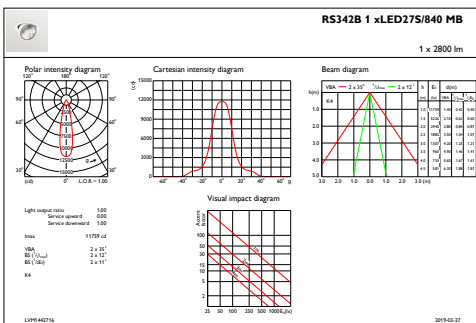

Farge	Sort
Mål (høyde x bredde x høyde)	156 x 193 x 228 mm (6.1 x 7.6 x 9 in)

Godkjenning og bruk

Ingress beskyttelseskode	IP20 [Fingerbeskyttet]
Mek. støt, beskyttelseskode	IK02 [0.2 J standard]

Innledende ytelse (i samsvar med IEC)

GreenSpace Accent, elbow

Målskisse

GreenSpace Accent RS340B-RS343B

Fotometriske data

IFAS1_RS342B1xLED27S840MB

IFCC1_RS342B1xLED27S840MB

IFPC1_RS342B1xLED27S840MB

GreenSpace Accent, elbow