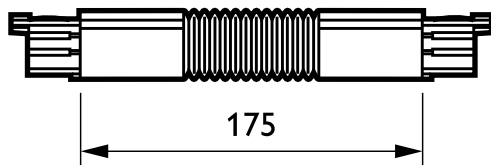

3-krets, firkantet RCS750

ZRS750 CPF WH (XTS23-3)

3-faset skinne - Coupling piece flexible - FLEXIBLE COUPLER

RCS750 3-krets firkantet sporsystem består av et solid aluminiumsspor som finnes i lengder på 1, 2, 3 og 4 m med fire elektriske ledere. Systemet kan brukes på alle tenkelige måter: horisontalt eller vertikalt, montert på eller i taket, på veggen eller på frittstående felt. Det kan også brukes som en frittstående anordning. Alle armaturene har separat strømforsyning og kan brukes selektivt. De er enkle å flytte for å endre belysning og presentasjon. Slik er det mulig å skape et flerfunksjonelt sporsystem for effektbelysning samt for hengende reklame- og dekorutstyr. Det finnes også et utvalg adaptere, strømforsyningskoblinger og monteringsstilbehør.

Produktdata

Generell informasjon		Produktdata	
Typebeskrivelse	FLEXIBLE COUPLER	Fullstendig produktkode	871155938120699
Opphengstilbehør	CPF [Coupling piece flexible]	Produktnavn for bestilling	ZRS750 CPF WH (XTS23-3)
Mekanisk tilbehør	No [-]	EAN/UPC – produkt	8711559381206
Tilbehørsfarge	hvit	Bestillingskode	38120699
Drift og elektrisk		Lokal bestillingskode	3353938
Elektrisk tilbehør	No [-]	SAP-teller – antall per pakke	1
Krets	3C [3-faset skinne]	SAP-teller – pakker per utvendige	5
Mekanisk og innfatning		SAP-materialer	910500187515
Mål (høyde x bredde x høyde)	NaN x NaN x NaN mm (NaN x NaN x NaN in)	Nettvekt (stykk)	0,140 kg

3-krets, firkantet RCS750

Målskisse

3-circuit square acc. ZRS750