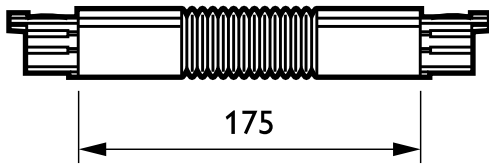

3-krets, firkantet RCS750

Målskisse

ZRS750 CPF WH (XTS23-3)