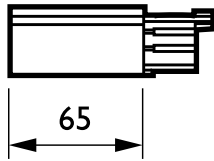

3-krets, firkantet RCS750

Målskisse

3-circuit square acc. ZRS750