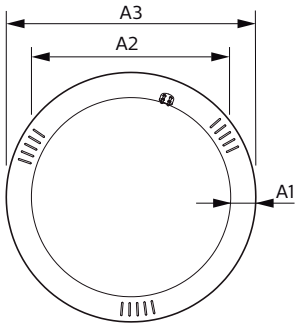

Søknad

- Hjemmebruk
- Korridorer og trapper
- Parkering

Sirkulær CorePro LEDtube

Versions

Målskisse

Product	A1	A2	A3
CorePro LED Circular 20W 840 G10q	30 mm	238 mm	298 mm