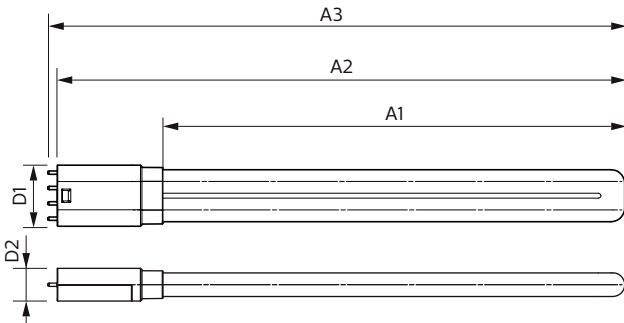

CorePro LED PLL

Versions

Målskisse

Product	D1	D2	A1	A2	A3
CorePro LED PLL HF 16.5W 840 4P 2G11	43,6 mm	23,4 mm	329,5 mm	405 mm	411,6 mm
CorePro LED PLL HF 16.5W 830 4P 2G11	43,6 mm	23,4 mm	329,5 mm	405 mm	411,6 mm
CorePro LED PLL HF 16.5W 865 4P 2G11	43,6 mm	23,4 mm	329,5 mm	405 mm	411,6 mm