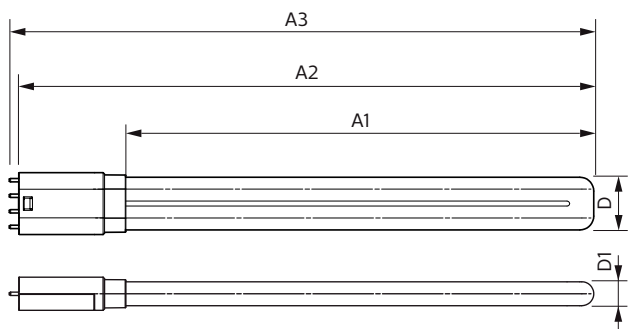

CorePro LED PLL

Versions

Målskisse

Product	D1	D2	A1	A2	A3
CorePro LED PLL HF 16.5W 840 4P 2G11	43,6 mm	23,4 mm	329,5 mm	405 mm	411,6 mm
CorePro LED PLL HF 16.5W 830 4P 2G11	43,6 mm	23,4 mm	329,5 mm	405 mm	411,6 mm
CorePro LED PLL HF 16.5W 865 4P 2G11	43,6 mm	23,4 mm	329,5 mm	405 mm	411,6 mm

Product	D	D1	A1	A2	A3
CorePro LED PLL HF 24W 840 4P 2G11	37,6 mm	17 mm	453 mm	528,5 mm	535,1 mm
CorePro LED PLL HF 24W 830 4P 2G11	37,6 mm	17 mm	453 mm	528,5 mm	535,1 mm
CorePro LED PLL HF 24W 865 4P 2G11	37,6 mm	17 mm	453 mm	528,5 mm	535,1 mm