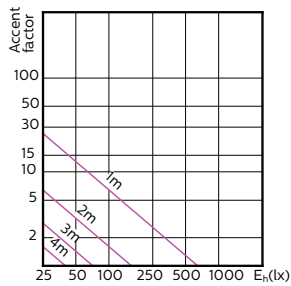

## Accent Diagrams

**MASTER LEDspot ExpertColor MV 35W GU10  
927 25D**

**MASTER LEDspot ExpertColor MV 35W GU10  
930 25D**

**MASTER LEDspot ExpertColor MV 35W GU10  
940 25D**

**MASTER LEDspot ExpertColor MV 35W GU10  
927 36D**