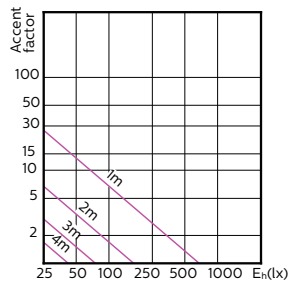

## Accent Diagrams

**MASTER LEDspot ExpertColor MV 35W GU10  
927 25D**

**MASTER LEDspot ExpertColor MV 35W GU10  
930 25D**

**MASTER LEDspot ExpertColor MV 35W GU10  
940 25D**

**MASTER LEDspot ExpertColor MV 35W GU10  
927 36D**