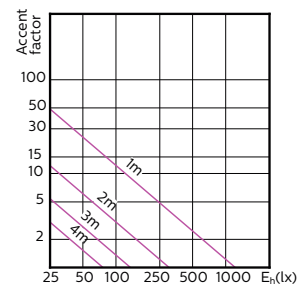

**MASTER LEDspot ExpertColor MV 35W GU10  
930 36D**

**MASTER LEDspot ExpertColor MV 35W GU10  
940 36D**

**MASTER LEDspot ExpertColor MV 50W GU10  
927 25D**

**MASTER LEDspot ExpertColor MV 50W GU10  
930 25D**