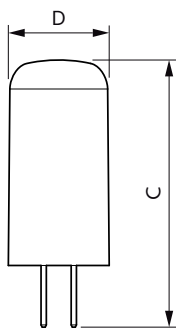

Søknad

- Hoteller, restauranter, barer, kafeer
- Lobbyer, korridorer, trappehus, vaskerom, resepsjonsområder, skaparmaturer, skapbelysning

CorePro LEDcapsule LV

Versions

Målskisse

Product	D	C
CorePro LEDcapsuleLV 2.1-20W G4 827 D	15 mm	40 mm
CorePro LEDcapsuleLV 2.7-28W G4 830	15 mm	40 mm
CorePro LEDcapsuleLV 2.7-28W G4 827	15 mm	40 mm

Product	D	C
CorePro LEDcapsuleLV 1-10W G4 830	13 mm	35 mm
CorePro LEDcapsuleLV 1-10W G4 827	13 mm	35 mm
CorePro LEDcapsuleLV 1.8-20W G4 830	13 mm	35 mm
CorePro LEDcapsuleLV 1.8-20W G4 827	13 mm	35 mm
CorePro LEDcapsuleLV 1.8-20W GY6.35 827	13 mm	35 mm
CorePro LEDcapsuleLV 1.8-20W GY6.35 830	13 mm	35 mm