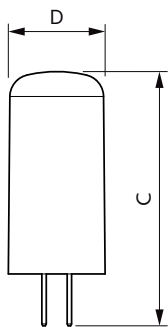

Søknad

- Hoteller, restauranter, barer, kafeer
- Lobbyer, korridorer, trappehus, vaskerom, resepsjonsområder, skaparmaturer, skapbelysning

CorePro LEDcapsule LV

Versions

Målskisse

Product	D	C
CorePro LEDcapsuleLV 2.1-20W G4 827 D	15 mm	40 mm
CorePro LEDcapsuleLV 2.7-28W G4 830	15 mm	40 mm
CorePro LEDcapsuleLV 2.7-28W G4 827	15 mm	40 mm

Product	D	C
CorePro LEDcapsuleLV 1-10W G4 830	13 mm	35 mm
CorePro LEDcapsuleLV 1-10W G4 827	13 mm	35 mm
CorePro LEDcapsuleLV 1.8-20W G4 830	13 mm	35 mm
CorePro LEDcapsuleLV 1.8-20W G4 827	13 mm	35 mm
CorePro LEDcapsuleLV 1.8-20W GY6.35 827	13 mm	35 mm
CorePro LEDcapsuleLV 1.8-20W GY6.35 830	13 mm	35 mm