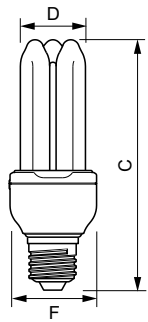

PHILIPS

E14

Målskisse

Product	D (max)	C (max)	F (max)
GENIE 8W WW E27 220-240V 1PF/6	35,0 mm	108 mm	44,5 mm

Målskisse

Product	D (max)	C (max)	F (max)
GENIE 11W WW E27 220-240V 1PF/6	35,0 mm	115 mm	44,5 mm
GENIE 14W WW E27 220-240V 1PF/6	35,0 mm	127 mm	44,5 mm