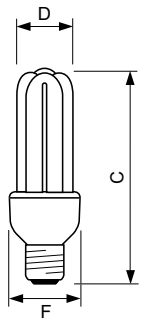

PHILIPS

E14

Målskisse

Product	D (max)	C (max)	F (max)
GENIE 8W WW E27 220-240V 1PF/6	35,0 mm	108 mm	44,5 mm

Målskisse

Product	D (max)	C (max)	F (max)
GENIE 11W WW E27 220-240V 1PF/6	35,0 mm	115 mm	44,5 mm
GENIE 14W WW E27 220-240V 1PF/6	35,0 mm	127 mm	44,5 mm

Product
GENIE 18W WW E27 220-240V 1PF/6
Genie 23W WW E27 220-240V 1PF/6

Product
GENIE 18W WW E27 220-240V 1PF/6
Genie 23W WW E27 220-240V 1PF/6

Product
GENIE 8W WW E14 220-240V 1PF/6

Godkjenning og bruk

Energieffektivitetsmerke (EEL)	A
Kvikksølv (Hg)-innhold (maks.)	2 mg
Lavt kvikksølv (Hg)-innhold (nom.)	1,5 mg