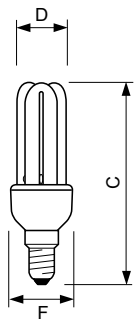

PHILIPS

E14

Målskisse

Product	D (max)	C (max)	F (max)
GENIE 8W WW E27 220-240V 1PF/6	35,0 mm	108 mm	44,5 mm

Målskisse

Product	D (max)	C (max)	F (max)
GENIE 11W WW E27 220-240V 1PF/6	35,0 mm	115 mm	44,5 mm
GENIE 14W WW E27 220-240V 1PF/6	35,0 mm	127 mm	44,5 mm

Product
GENIE 18W WW E27 220-240V 1PF/6
Genie 23W WW E27 220-240V 1PF/6

Product
GENIE 18W WW E27 220-240V 1PF/6
Genie 23W WW E27 220-240V 1PF/6

Product
GENIE 8W WW E14 220-240V 1PF/6

Godkjenning og bruk

Energieffektivitetsmerke (EEL)	A
Kvikksølv (Hg)-innhold (maks.)	2 mg
Lavt kvikksølv (Hg)-innhold (nom.)	1,5 mg