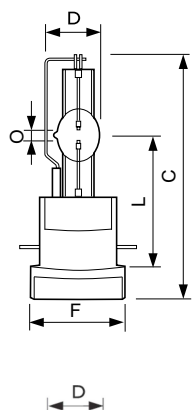

Funksjoner

- Philips FastFit
- Veldig kort bue
- Kompakt design
- Fleksibelt utvalg av forskjellige effekter
- Philips pinch-beskyttelse
- Gullbelagte pins
- MSR fyll

Søknad

- Underholdning

Warnings and safety

Versions

Målskisse

Product	D (max)	O	L (min)	L (max)	L	C (max)	F
MSR Gold™ 700	23,2 mm	3,8 mm	64 mm	66 mm	65 mm	112 mm	50 mm
FastFit 1CT/4							
MSR Gold™ 700/2	23,2 mm	3,8 mm	64 mm	66 mm	65 mm	112 mm	50 mm
FastFit 1CT/8							

Product	D (max)	O	L (min)	L (max)	L	C (max)	F
MSR Gold™ 2000/2	34 mm	8,0 mm	66 mm	68 mm	67 mm	134 mm	50 mm
FastFit 1CT/8							
MSR Gold™ 2000	34 mm	8,0 mm	66 mm	68 mm	67 mm	134 mm	50 mm
FastFit 1CT/8							