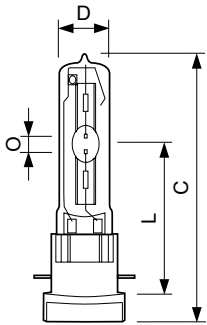

## Målskisse

Product	D (max)	O	L (min)	L (max)	L	C (max)
MSD Gold™ 300/2	23 mm	5,0 mm	65,8 mm	67,8 mm	66,8 mm	126 mm
MiniFastFit 1CT/16						