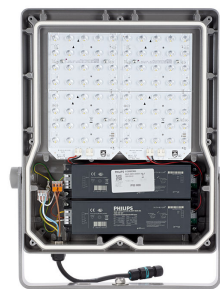

Coreline_tempo_large-BVP130-DP04.tif