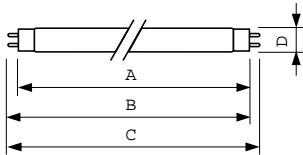

MASTER TL-D Food

Versions

Målskisse

Product	D (max)	A (max)	B (max)	B (min)	C (max)
MASTER TL-D Food 30W/79 SLV/25	28 mm	894,6 mm	901,7 mm	899,3 mm	908,8 mm
MASTER TL-D Food 36W/79 SLV/25	28 mm	1199,4 mm	1206,5 mm	1204,1 mm	1213,6 mm