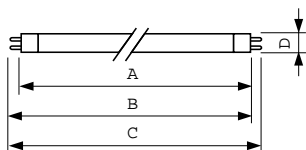

Versions

Målskisse

Product	D (max)	A (max)	B (max)	B (min)	C (max)
MASTER TL5 HO Secura 80W/840 UNP/40	17 mm	1449,0 mm	1456,1 mm	1453,7 mm	1463,2 mm
MASTER TL5 HO Secura 49W/840 UNP/40	17 mm	1449,0 mm	1456,1 mm	1453,7 mm	1463,2 mm