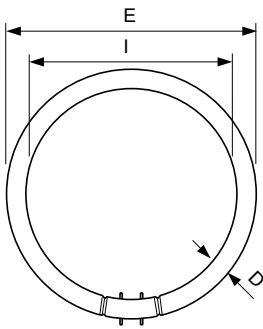

Versions

Målskisse

Product	D (max)	D (min)	E (min)	E (max)	I (min)	I (max)
MASTER TL5 Circular 22W/830 1CT/10	18 mm	14 mm	220 mm	230 mm	187 mm	197 mm
MASTER TL5 Circular 22W/840 1CT/10	18 mm	14 mm	220 mm	230 mm	187 mm	197 mm
MASTER TL5 Circular 40W/830 1CT/10	18 mm	14 mm	293 mm	305 mm	260 mm	272 mm
MASTER TL5 Circular 40W/840 1CT/10	18 mm	14 mm	293 mm	305 mm	260 mm	272 mm
MASTER TL5 Circular 55W/830 1CT/10	18 mm	14 mm	293 mm	305 mm	260 mm	272 mm
MASTER TL5 Circular 55W/840 1CT/10	18 mm	14 mm	293 mm	305 mm	260 mm	272 mm
MASTER TL5 Circular 60W/830 1CT/10	18 mm	14 mm	367 mm	379 mm	334 mm	346 mm
MASTER TL5 Circular 60W/840 1CT/10	18 mm	14 mm	367 mm	379 mm	334 mm	346 mm