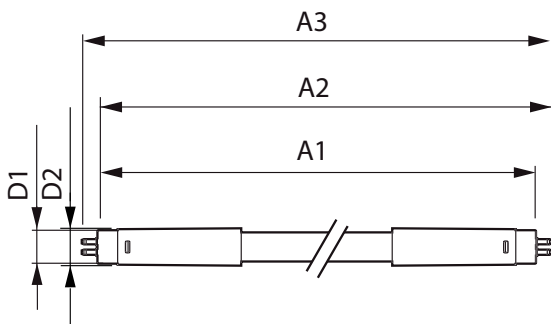

MASTER LEDtube InstantFit HF

Versions

Målskisse

Product	D1	D2	A1	A2	A3
MASTER LEDtube HF 1200mm HO 14W865 T8	25,6 mm	28 mm	1198,1 mm	1205,2 mm	1212,3 mm
MASTER LEDtube HF 1500mm HO 20W840 T8	25,6 mm	28 mm	1498,7 mm	1505,8 mm	1512,9 mm
MASTER LEDtube HF 1200mm UO 16W840 T8	25,6 mm	28 mm	1198,1 mm	1205,2 mm	1212,3 mm
MASTER LEDtube HF 1500mm HO 20W865 T8	25,6 mm	28 mm	1498,7 mm	1505,8 mm	1512,9 mm
MASTER LEDtube HF 1200mm UO 16W865 T8	25,6 mm	28 mm	1198,1 mm	1205,2 mm	1212,3 mm
MASTER LEDtube HF 1200mm HO 14W840 T8	25,6 mm	28 mm	1198,1 mm	1205,2 mm	1212,3 mm
MASTER LEDtube HF 1500mm UO 24W830 T8	25,6 mm	28 mm	1498,7 mm	1505,8 mm	1512,9 mm
MASTER LEDtube HF 1500mm UO 24W865 T8	25,6 mm	28 mm	1498,7 mm	1505,8 mm	1512,9 mm
MASTER LEDtube HF 1500mm HO 20W830 T8	25,6 mm	28 mm	1498,7 mm	1505,8 mm	1512,9 mm
MASTER LEDtube HF 1200mm UO 16W830 T8	25,6 mm	28 mm	1198,1 mm	1205,2 mm	1212,3 mm
MASTER LEDtube HF 1500mm UO 24W840 T8	25,6 mm	28 mm	1498,7 mm	1505,8 mm	1512,9 mm
MASTER LEDtube HF 1200mm HO 14W830 T8	25,6 mm	28 mm	1198,1 mm	1205,2 mm	1212,3 mm

Product	D1	D2	A1	A2	A3
MASTER LEDtube HF 600mm HO 8W830 T8	25,6 mm	28 mm	588,6 mm	595,7 mm	602,8 mm
MASTER LEDtube HF 600mm HO 8W865 T8	25,6 mm	28 mm	588,6 mm	595,7 mm	602,8 mm
MASTER LEDtube HF 600mm HO 8W840 T8	25,6 mm	28 mm	588,6 mm	595,7 mm	602,8 mm