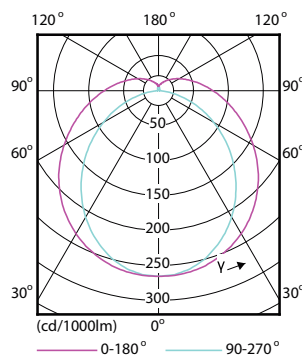

Temperatur

Order Code	Full Product Name	Maksimal temperatur for innfatningen (nom.)
68748200	MASTER LEDtube HF 1200mm HO 14W840 T8	55 °C
68750500	MASTER LEDtube HF 1200mm HO 14W865 T8	55 °C
68752900	MASTER LEDtube HF 1200mm HO 14W830 T8	55 °C
68754300	MASTER LEDtube HF 1500mm HO 20W840 T8	55 °C
68756700	MASTER LEDtube HF 1500mm HO 20W865 T8	55 °C
68758100	MASTER LEDtube HF 1500mm HO 20W830 T8	55 °C
68796300	MASTER LEDtube HF 1200mm UO 16W840 T8	55 °C
68798700	MASTER LEDtube HF 1200mm UO 16W865 T8	55 °C
68800700	MASTER LEDtube HF 1200mm UO 16W830 T8	55 °C
68802100	MASTER LEDtube HF 1500mm UO 24W840 T8	55 °C
68804500	MASTER LEDtube HF 1500mm UO 24W865 T8	55 °C
68806900	MASTER LEDtube HF 1500mm UO 24W830 T8	55 °C
74353900	MASTER LEDtube HF 600mm HO 8W830 T8	60 °C

Order Code	Full Product Name	Maksimal temperatur for innfatningen (nom.)
74355300	MASTER LEDtube HF 600mm HO 8W840 T8	60 °C
74367600	MASTER LEDtube HF 600mm HO 8W865 T8	60 °C