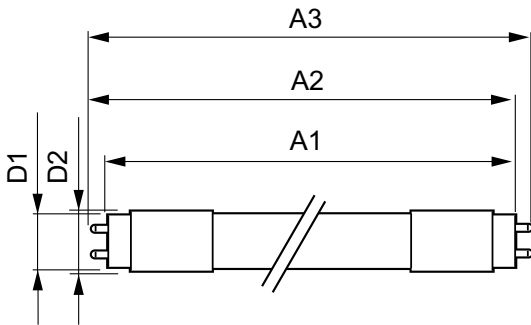

MASTER LEDtube InstantFit HF

Versions

Målskisse

Product	D1	D2	A1	A2	A3
MASTER LEDtube HF 1200mm HO 14W865 T8	25,6 mm	28 mm	1198,1 mm	1205,2 mm	1212,3 mm
MASTER LEDtube HF 1500mm HO 20W840 T8	25,6 mm	28 mm	1498,7 mm	1505,8 mm	1512,9 mm
MASTER LEDtube HF 1200mm UO 16W840 T8	25,6 mm	28 mm	1198,1 mm	1205,2 mm	1212,3 mm
MASTER LEDtube HF 1500mm HO 20W865 T8	25,6 mm	28 mm	1498,7 mm	1505,8 mm	1512,9 mm
MASTER LEDtube HF 1200mm UO 16W865 T8	25,6 mm	28 mm	1198,1 mm	1205,2 mm	1212,3 mm
MASTER LEDtube HF 1200mm HO 14W840 T8	25,6 mm	28 mm	1198,1 mm	1205,2 mm	1212,3 mm
MASTER LEDtube HF 1500mm UO 24W830 T8	25,6 mm	28 mm	1498,7 mm	1505,8 mm	1512,9 mm
MASTER LEDtube HF 1500mm UO 24W865 T8	25,6 mm	28 mm	1498,7 mm	1505,8 mm	1512,9 mm
MASTER LEDtube HF 1500mm HO 20W830 T8	25,6 mm	28 mm	1498,7 mm	1505,8 mm	1512,9 mm
MASTER LEDtube HF 1200mm UO 16W830 T8	25,6 mm	28 mm	1198,1 mm	1205,2 mm	1212,3 mm
MASTER LEDtube HF 1500mm UO 24W840 T8	25,6 mm	28 mm	1498,7 mm	1505,8 mm	1512,9 mm
MASTER LEDtube HF 1200mm HO 14W830 T8	25,6 mm	28 mm	1198,1 mm	1205,2 mm	1212,3 mm