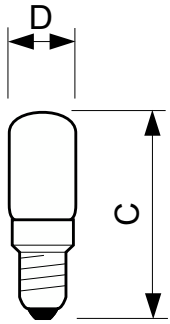

Produkt beskrivelse

Deco rørførmert

Rørførmerte lamper med enkel- og dobbel-spiral glødetråd og pære som er klar, innvendig frostmattet eller med innvendig hvitt belegg. E-sokkel.

Fordeler

- Gir klare og dekorative lyseffekter
- Ideell for å skape en komfortabel og avslappende atmosfære

Versions

E14, T17, Clear

Deco rørformet

Målskisse

Product	D (max)	C (max)
Deco 10W E14 240-250V T17 CL 1CT/10X10F	17 mm	54 mm