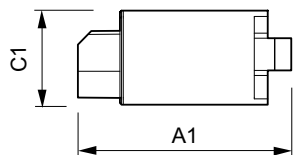

Søknad

- Utendørsbelysning

HID ignitors for MK4 semi-parallel systems

Versions

Målskisse

Product

SKD 578 220-240V 50/60Hz

Product

SKD 578-S 220-240V 50/60Hz

A1

67,5 mm

B1

40,5 mm

C1

28,0 mm