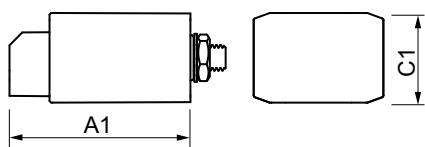

Søknad

- Utendørsbelysning

HID ignitors for MK4 semi-parallel systems

Versions

Målskisse

Product

SKD 578 220-240V 50/60Hz

Product

SKD 578-S 220-240V 50/60Hz

A1

67,5 mm

B1

40,5 mm

C1

28,0 mm