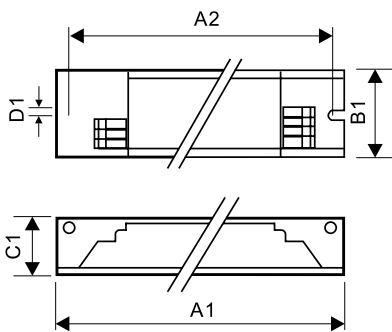

Versions

Målskisse

A2

Product

HF-S 3/414 TL5 II 220-240V 50/60Hz
HF-S 149 TL5 II 220-240V 50/60Hz
HF-S 124-39 TL5 II 220-240V 50/60Hz

Product	D1	C1	A1	A2	B1
HF-S 249 TL5 II 220-240V 50/60Hz	4,1 mm	21,5 mm	280,0 mm	265,0 mm	30,0 mm
HF-S 154 TL5 II 220-240V 50/60Hz	4,1 mm	28,0 mm	280 mm	265 mm	30,0 mm
HF-S 254 TL5 II 220-240V 50/60Hz	4,1 mm	21,5 mm	360,0 mm	350,0 mm	30,0 mm
HF-S 2 24-39 TL5 II 220-240V 50/60Hz	4,1 mm	21,5 mm	280,0 mm	265,0 mm	30,0 mm