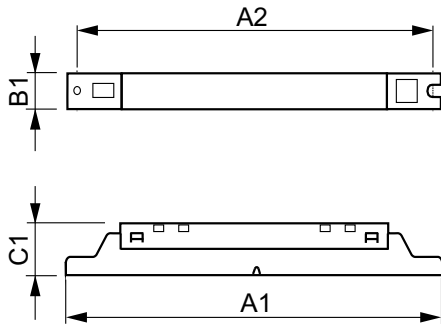

HF-Selectalume II for TL5 lamps

Målskisse

Drift og elektrisk	
Inngangsfrekvens	50 til 60 Hz
Inngangsspenning	220 to 240 V
Nøddrift	
Nødforkoblingsfaktor for lyseffekt (EBLF) (nom.)	100 %
Generell informasjon	
Type lyskilde	TL5

Product	D1	C1	A1	A2	B1
HF-S 1 14-35 TL5 HE II 220-240V	4,2 mm	22,0 mm	360,0 mm	350,0 mm	30,0 mm
HF-S 2 14-35 TL5 HE II 220-240V	4,2 mm	22,0 mm	360,0 mm	350,0 mm	30,0 mm

Godkjenning og bruk

Order Code	Full Product Name	Energieffektivitet
88335000	HF-S 3/414 TL5 II 220-240V 50/60Hz	A2/A2BAT
90558800	HF-S 149 TL5 II 220-240V 50/60Hz	A2 BAT
90560100	HF-S 249 TL5 II 220-240V 50/60Hz	A2 BAT
90561800	HF-S 154 TL5 II 220-240V 50/60Hz	A2 BAT
90562500	HF-S 254 TL5 II 220-240V 50/60Hz	A2 BAT

Order Code	Full Product Name	Energieffektivitet
93933000	HF-S 124/39 TL5 II 220-240V 50/60Hz	A2/A2BAT
93935400	HF-S 224/39 TL5 II 220-240V 50/60Hz	A2 BAT
75842600	HF-S 114-35 TL5 II 220-240V 50/60Hz	A2 BAT
75844000	HF-S 214-35 TL5 II 220-240V 50/60Hz	A2 BAT

Generell informasjon

Order Code	Full Product Name	Antall produkter på MCB (16A type B) (nom.)	Antall lyskilder
88335000	HF-S 3/414 TL5 II 220-240V 50/60Hz	28	3/4 stykk/enhet
90558800	HF-S 149 TL5 II 220-240V 50/60Hz	-	1 stykk/enhet
90560100	HF-S 249 TL5 II 220-240V 50/60Hz	12	2 stykk/enhet
90561800	HF-S 154 TL5 II 220-240V 50/60Hz	-	1 stykk/enhet
90562500	HF-S 254 TL5 II 220-240V 50/60Hz	-	2 stykk/enhet

Order Code	Full Product Name	Antall produkter på MCB (16A type B) (nom.)	Antall lyskilder
93933000	HF-S 124/39 TL5 II 220-240V 50/60Hz	-	1 stykk/enhet
93935400	HF-S 224/39 TL5 II 220-240V 50/60Hz	-	2 stykk/enhet
75842600	HF-S 114-35 TL5 II 220-240V 50/60Hz	28	1 stykk/enhet
75844000	HF-S 214-35 TL5 II 220-240V 50/60Hz	28	2 stykk/enhet

Mekanisk og innfatning

Order Code	Full Product Name	Innfatning
88335000	HF-S 3/414 TL5 II 220-240V 50/60Hz	L 280x39x21.5
90558800	HF-S 149 TL5 II 220-240V 50/60Hz	L 280x30x21
90560100	HF-S 249 TL5 II 220-240V 50/60Hz	L 280x30x21
90561800	HF-S 154 TL5 II 220-240V 50/60Hz	L 280x30x21

Order Code	Full Product Name	Innfatning
90562500	HF-S 254 TL5 II 220-240V 50/60Hz	L 280x30x21
93933000	HF-S 124/39 TL5 II 220-240V 50/60Hz	L 280x30x21.5
93935400	HF-S 224/39 TL5 II 220-240V 50/60Hz	L 280x30x21.5
75842600	HF-S 114-35 TL5 II 220-240V 50/60Hz	L360x30x22