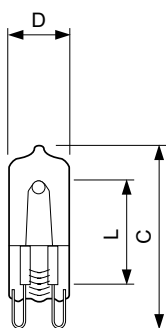

Søknad

- Generell belysning i butikker, restauranter, hoteller, gallerier, utstillinger og museer. Ideell til bruk i små, dekorative armaturer

Halogen Clickline G9

Versions

G9

Målskisse

Product	D (max)	L	C (max)
Halogen MV Click 28W G9 230V CL 1CT	13 mm	21,7 mm	45 mm
Halogen MV Click 18W G9 230V CL 1CT	13 mm	21,7 mm	45 mm
Halogen MV Click 44.0W G9 230V CL 1CT	13 mm	21,7 mm	45 mm