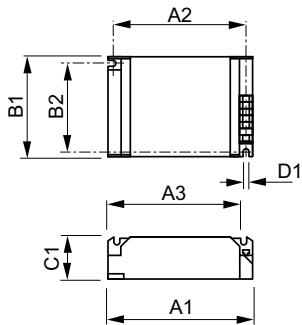

## Målskisse

Product	D1	C1	A1	A2	B1	B2
HID-PV C 2x35 /S	4,5 mm	32,0	135,0	123,5	75,0	63,5
CDM 220-240V		mm	mm	mm	mm	mm
50/60Hz						