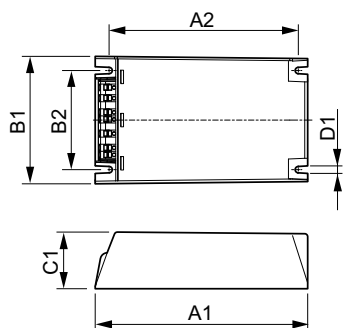

Søknad

- Offentlig belysning
- Byforskjønning
- Veibelysning (små og store veier)

PrimaVision Xtreme for SON

Versions

PV Xt Q 50W SON

Målskisse

Product	D1	C1	A1	A2	B1	B2
PV Xt Q 70W SON	4,5 mm	40,0 mm	150,0 mm	133,6 mm	90,0 mm	70,0 mm
PV Xt Q 150W SON	4,5 mm	40,0 mm	150,0 mm	133,6 mm	90,0 mm	70,0 mm