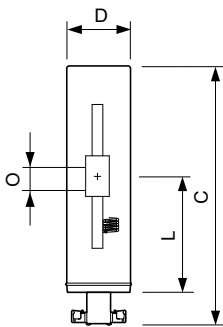

MASTERColour CDM-Tm Mini PGJ5

Warnings and safety

- Bruk bare i totalt innelukkede armaturer, selv under testing (IEC61167, IEC 62035, IEC60598)
- Armaturen må kunne inneholde varme lyskilder hvis lampen sprekker
- Bruk bare med elektronisk kontrollutstyr
- Kontrollutstyr må omfatte avhendingsbeskyttelse (IEC61167, IEC 62035)
- For lampen 20 W PGJ5 skal det bare brukes elektronisk kontrollutstyr fra Philips av typen HID PV mini PGJ5 20 W
- For lampen 35 W PGJ5 skal det bare brukes elektronisk kontrollutstyr fra Philips av typen HID PV mini PGJ5 35 W
- Det er svært lite sannsynlig at en lampe som går i stykker, vil påvirke helsen din. Hvis en lampe går i stykker, lufter du rommet i 30 minutter og fjerner delene, helst med hansker. Legg dem i en egen plastpose, og lever dem til et mottak for resirkulering. Ikke bruk støvsuger.

Versions

Målskisse

Product	D (max)	D	O	L (min)	L (max)	L	C (max)
MASTERColour CDM-Tm Mini 35W/930 PGJ5 1CT/12	13,2 mm	0,44 in	4 mm	22,3 mm	22,9 mm	22,6 mm	52 mm
MASTERColour CDM-Tm Mini 20W/830 PGJ5 1CT/12	13,2 mm	0,44 in	3 mm	22,3 mm	22,9 mm	22,6 mm	52 mm