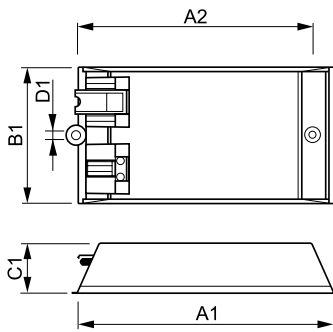

Versions

Målskisse

Product	D1	C1	A1	A2	B1
HID-AV C 35-70 /C CDM 220-240V 50/60Hz	4,8 mm	32,4 mm	162,2 mm	143,0 mm	82,9 mm

Product	D1	C1	A1	A2	B1	B2
HID-AV C 35-70 /S	4,5 mm	32,1 mm	110,0	98,5	75,0	63,5
CDM 220-240V 50/60Hz			mm	mm	mm	mm