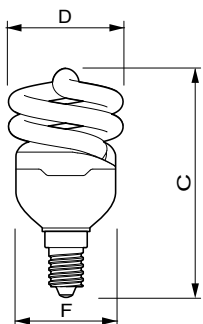

Tornado T2

Versions

Målskisse

Product	D (max)	C (max)	F (max)
Tornado T2 8W WW E27 220-240V 1PF/6	47,5 mm	86,5 mm	40,5 mm

Product	D (max)	C (max)	F (max)
Tornado T2 12W WW E27 220-240V 1PF/6	47,5 mm	94,0 mm	40,5 mm

Tornado T2

Målskisse

Product	D (max)	C (max)	F (max)
Tornado T2 15W WW E27 220-240V 1PF/6	51,5 mm	107,5 mm	42,5 mm
Tornado T2 15W CDL E27 220-240V 1PF/6	51,5 mm	107,5 mm	42,5 mm

Product	D (max)	C (max)	F (max)
Tornado T2 20W WW E27 220-240V 1PF/6	56,5 mm	116,0 mm	47 mm
Tornado T2 20W CDL E27 220-240V 1PF/6	56,5 mm	116,0 mm	47 mm