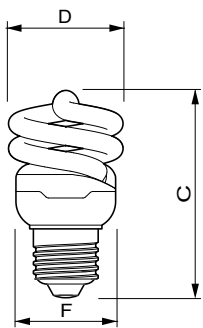

Tornado T2

Versions

Målskisse

Product	D (max)	C (max)	F (max)
Tornado T2 8W WW E27 220-240V 1PF/6	47,5 mm	86,5 mm	40,5 mm

Product	D (max)	C (max)	F (max)
Tornado T2 12W WW E27 220-240V 1PF/6	47,5 mm	94,0 mm	40,5 mm

Tornado T2

Målskisse

Product	D (max)	C (max)	F (max)
Tornado T2 15W WW E27 220-240V 1PF/6	51,5 mm	107,5 mm	42,5 mm
Tornado T2 15W CDL E27 220-240V 1PF/6	51,5 mm	107,5 mm	42,5 mm

Product	D (max)	C (max)	F (max)
Tornado T2 20W WW E27 220-240V 1PF/6	56,5 mm	116,0 mm	47 mm
Tornado T2 20W CDL E27 220-240V 1PF/6	56,5 mm	116,0 mm	47 mm