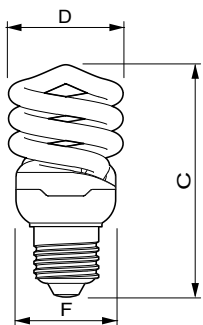

Tornado T2

Versions

Målskisse

Product	D (max)	C (max)	F (max)
Tornado T2 8W WW E27 220-240V 1PF/6	47,5 mm	86,5 mm	40,5 mm

Product	D (max)	C (max)	F (max)
Tornado T2 12W WW E27 220-240V 1PF/6	47,5 mm	94,0 mm	40,5 mm

Tornado T2

Målskisse

Product	D (max)	C (max)	F (max)
Tornado T2 15W WW E27 220-240V 1PF/6	51,5 mm	107,5 mm	42,5 mm
Tornado T2 15W CDL E27 220-240V 1PF/6	51,5 mm	107,5 mm	42,5 mm

Product	D (max)	C (max)	F (max)
Tornado T2 20W WW E27 220-240V 1PF/6	56,5 mm	116,0 mm	47 mm
Tornado T2 20W CDL E27 220-240V 1PF/6	56,5 mm	116,0 mm	47 mm