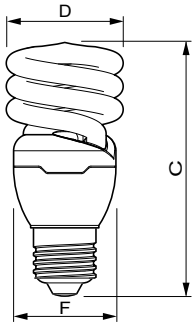

Tornado T2

Versions

Målskisse

Product	D (max)	C (max)	F (max)
Tornado T2 8W WW E27 220-240V 1PF/6	47,5 mm	86,5 mm	40,5 mm

Product	D (max)	C (max)	F (max)
Tornado T2 12W WW E27 220-240V 1PF/6	47,5 mm	94,0 mm	40,5 mm

Tornado T2

Målskisse

Product	D (max)	C (max)	F (max)
Tornado T2 15W WW E27 220-240V 1PF/6	51,5 mm	107,5 mm	42,5 mm
Tornado T2 15W CDL E27 220-240V 1PF/6	51,5 mm	107,5 mm	42,5 mm

Product	D (max)	C (max)	F (max)
Tornado T2 20W WW E27 220-240V 1PF/6	56,5 mm	116,0 mm	47 mm
Tornado T2 20W CDL E27 220-240V 1PF/6	56,5 mm	116,0 mm	47 mm

Product	D (max)	C (max)	F (max)
Tornado T2 12W WW B22 220-240V 1PF/6	47,5 mm	92,5 mm	40,5 mm

Product	D (max)	C (max)	F (max)
Tornado T2 8W WW E14 220-240V 1PF/6	47,5 mm	96,5 mm	40,5 mm

Tornado T2

Målskisse