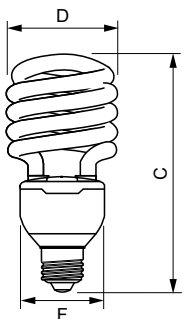

Warnings and safety

- Det er lite sannsynlig at din helse vil bli påvirket hvis lyskilden knuser. Hvis en lyskilde skulle knuse, må du lufte rommet i 30 minutter og fjerne delene, helst med hansker. Legg dem i en lukket plastpose, og lever den til din lokale gjenvinningsstasjon for resirkulering. Bruk ikke en støvsuger.
- Sparepærer skal behandles som spesialavfall. De må leveres til din lokale gjenvinningsstasjon for resirkulering. Belysningsindustrien i Europa har opprettet en infrastruktur for resirkulering av kvikksølv, andre metaller, glass, o.s.v.

Tornado T3

Versions

Målskisse

Product	C (max)	D (max)	F (max)
Tornado T3 32W WW E27 220-240V 1PF/6	152,5 mm	74 mm	61 mm