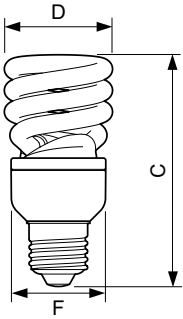

Versions

12.0 W

E27

Målskisse

Product	D (max)	C (max)	F (max)
EconomyTwister 20W WW E27 220-240V 1PF/6	56,5 mm	111,5 mm	47 mm

Product	D (max)	C (max)	F (max)
EconomyTwister 12W WW E27 220-240V 1PF/6	47,5 mm	94 mm	40,5 mm

Economy Twister

Målskisse

Product	D (max)	C (max)	F (max)
EconomyTwister 15W WW E27 220-240V 1PF/6	51,5 mm	107,5 mm	42,5 mm

Kontroller og dimming

Dimmbar	No
---------	----

Drift og elektrisk

Inngangsfrekvens	50 eller 60 Hz
Spenning (nom.)	220-240 V
Starttid (nom.)	0,3 s
Oppvarmingstid til 60 % lyseffekt (maks.)	40 s
Oppvarmingstid til 60 % lyseffekt (min.)	5 s