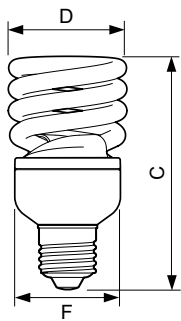

Versions

12.0 W

E27

Målskisse

Product	D (max)	C (max)	F (max)
EconomyTwister 20W WW E27 220-240V 1PF/6	56,5 mm	111,5 mm	47 mm

Product	D (max)	C (max)	F (max)
EconomyTwister 12W WW E27 220-240V 1PF/6	47,5 mm	94 mm	40,5 mm

Economy Twister

Målskisse

Product	D (max)	C (max)	F (max)
EconomyTwister 15W WW E27 220-240V 1PF/6	51,5 mm	107,5 mm	42,5 mm

Kontroller og dimming

Dimmbar	No
---------	----

Drift og elektrisk

Inngangsfrekvens	50 eller 60 Hz
Spenning (nom.)	220-240 V
Starttid (nom.)	0,3 s
Oppvarmingstid til 60 % lyseffekt (maks.)	40 s
Oppvarmingstid til 60 % lyseffekt (min.)	5 s